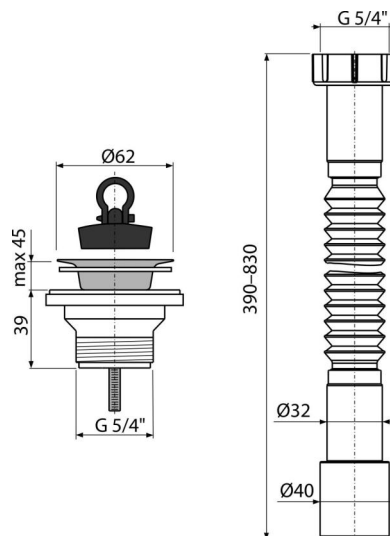

A750+A31

Țeavă flexibilă 5/4"×32/40, cu piuliță plastic + Ventil lavoar 5/4" cu sită din oțel inoxidabil DN63

Aplicație

Pentru conectarea la sistemul de canalizare

Caracteristici

- Material: polipropilenă
- Lungime reglabilă între 390–830 mm
- Conexiune Ø5/4"×32/40 mm
- Filet 5/4" pentru racordare la sifon

Conținutul pachetului

- Furtun flexibil
- Grilă evacuare din oțel inoxidabil
- Piuliță de plastic 5/4"
- Sifon cădiță
- Garnitură
- Dop PVC

Detalii pentru comandă, Informații logistice

Cod	EAN	Greutate (buc ambalare palet)	Dimensiuni (buc ambalare)	Cantitate (ambalare palet)
A750+A31	8595580560201	0,17 10,49 187,9 kg	400×40×40 590×430×390 mm	60 960 buc