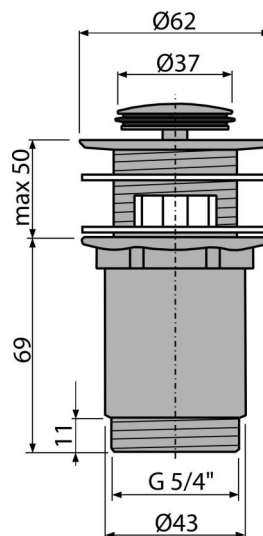

A391

Ventil lavoar CLICK/CLACK 5/4", metallic cu preaplin, dop mic

Aplicație

Pentru lavoare cu preaplin

Caracteristici

- Mecanism CLICK/CLACK cu durată lungă de viață
- Material: alamă cromată
- Rezistență mare la deteriorări mecanice
- Filet 5/4" pentru racordare la sifon

Conținutul pachetului

- Dop ventil din metal cromat
- Garnituri din silicon 2 buc
- Sifon cădiță

Detalii pentru comandă, Informații logistice

Cod	EAN	Greutate (buc ambalare palet)	Dimensiuni (buc ambalare)	Cantitate (ambalare palet)
A391	8594045935387	0,32 12,76 428,3 kg	100×75×75 390×240×300 mm	40 1280 buc

Garanție	Codul vamal	Norme
2/3 ani *	84818019	EN 274

Parametrii tehnici

- Filet 5/4 "