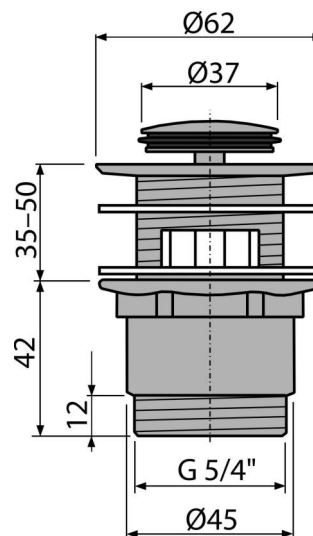

# A39

Ventil lavoar CLICK/CLACK 5/4", metalic cu preaplin, dop mic

### Caracteristici

- Mecanism CLICK/CLACK cu durată lungă de viață
- Material: alamă cromată
- Rezistență mare la deteriorări mecanice
- Dimensiune redusă pentru economisirea spațiului
- Filet 5/4" pentru racordare la sifon

### Detalii pentru comandă, Informații logistice

Cod	EAN	Greutate (buc   ambalare   palet)	Dimensiuni (buc   ambalare)	Cantitate (ambalare   palet)
A39	8594045937565	0,33   13,16   388,5 kg	100x75x75   390x240x300 mm	40   1120 buc

### Parametrii tehnici

- Filet 5/4 "