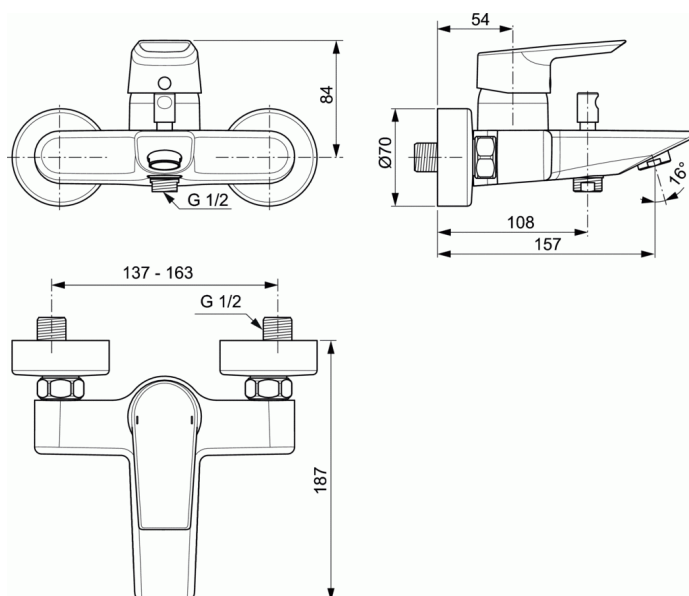

Cod produs A6583

TESI

Baterie pentru cada si dus, pe perete

Baterie pentru cada si dus, pe perete

Cartus ceramic Click Ideal Standard 40 mm

Limitator de temperatura - incorporat in cartus

Corp turnat din alama

Comutator automat

Maner metalic cu indicator pentru apa rece si calda

Racord standard S

Aerator tip Cascade

Supapa de sens

In conformitate cu EN817

FINISAJ*

AA

* AA = Crom

NORME