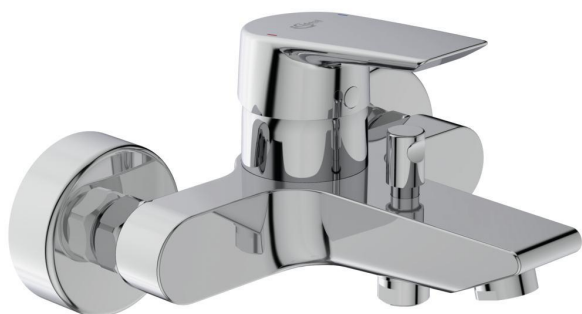

Cod produs A6583

TESI

Baterie pentru cada si dus, pe perete

Baterie pentru cada si dus, pe perete

Cartus ceramic Click Ideal Standard 40 mm

Limitator de temperatura - incorporat in cartus

Corp turnat din alama

Comutator automat

Maner metalic cu indicator pentru apa rece si calda

Racord standard S

Aerator tip Cascade

Supapa de sens

In conformitate cu EN817

FINISAJ*

AA