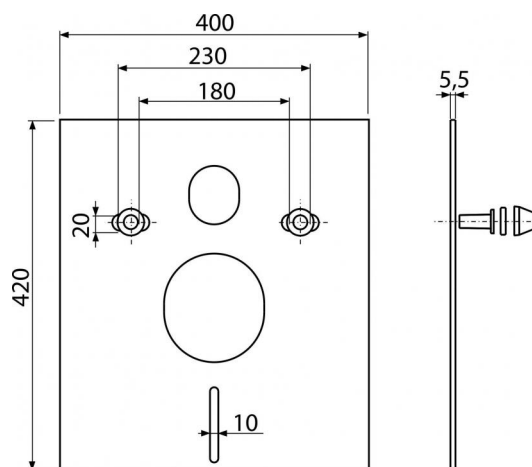

## Aplicație

Pentru montarea vaselor ceramice cu distanța între orificiile pentru bolțuri de 180

mm și 230 mm

Pentru a compensa inegalitățile dintre ceramică și gresie

Pentru WC și bideu suspendate

## Detalii pentru comandă, Informații logistice

Cod	EAN	Greutate (buc   ambalare   palet)	Dimensiuni (buc   ambalare)	Cantitate (ambalare   palet)
M930	8595580503031	0,1066   6,2220   119,5520 kg	420×400×5,5   590×430×390 mm	50   800 buc