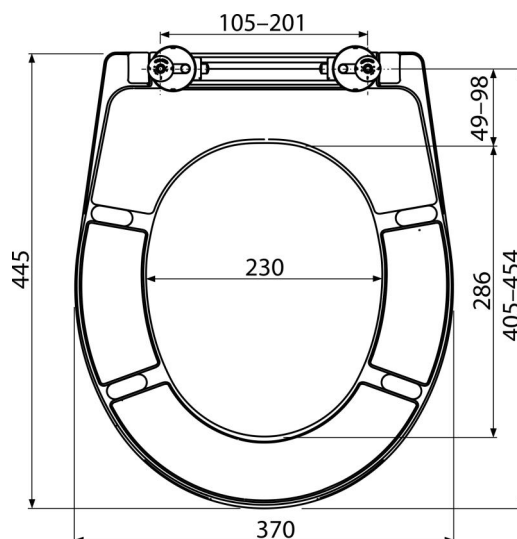

A604

Capac WC SOFTCLOSE universal, Duroplast

**Aplicație**

Pentru vase WC în conformitate cu tabelele de compatibilitate

Caracteristici

- Material rezistent la decolorare
- Culoare: alb
- Sistem CLICK – ceramica este mai ușor de curățat datorită funcției de detașare a capacului
- Balamale de metal cu capac de plastic alb reglabile pe două axe
- Material: duroplast cu proprietăți antibacteriene (compuși de argint)
- Posibilitatea de strângere a balamalei de sus cu ajutorul unei șurubelnițe
- SOFTCLOSE – sistem sigur cu închidere lentă

Conținutul pachetului

- balamalele P106B
- Capac WC

Detalii pentru comandă, Informații logistice

Cod	EAN	Greutate (buc ambalare palet)	Dimensiuni (buc ambalare)	Cantitate (ambalare palet)
A604	8595580539665	2,6609 13,3045 339,3080 kg	375x57x462 475x385x295 mm	5 120 buc