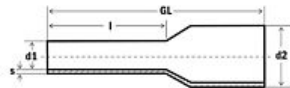

Art.No. 270738

**End sleeves, colour range II, (german)**

Art.No.	270738
EAN	4011923096533
CSS	6 mm <sup>2</sup>
l	12 mm
Colour	Black
TL	20 mm
d1	3.6 mm
d2	7
s1	0.2 mm
VPE	100

- insulated
- Electrolytic copper, tin-plated
- Colour range II, german