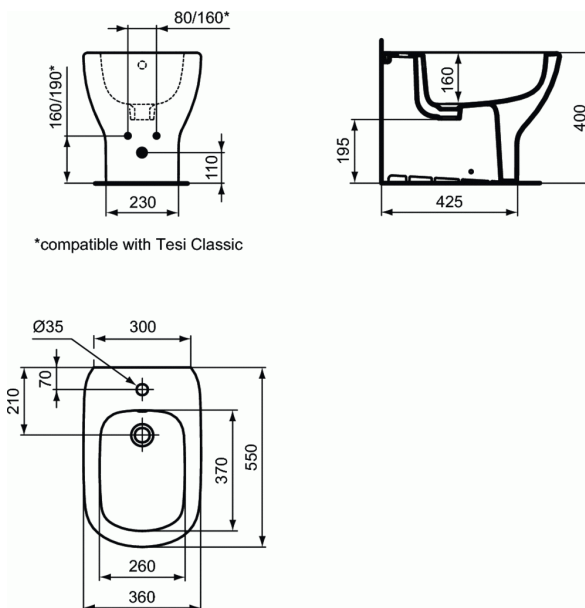

Cod produs T3540

TESI Bideu stativ, lipit de perete

Bideu stativ, lipit de perete

Cu orificiu pentru baterie, lipit de perete

Include: Set de fixare TT0257919

In cutie de carton

EN 14528

Optionale recomandate:

- Sifon pentru lavoar sau bideu G1 1/4 (A2307AA)

- Robinet coltar (conectare la apa G1/2, conectare la baterie 10mm/ G3/8) - 1 bucata (B7883AA)

FINISAJ*

01

* 01 = Alb European