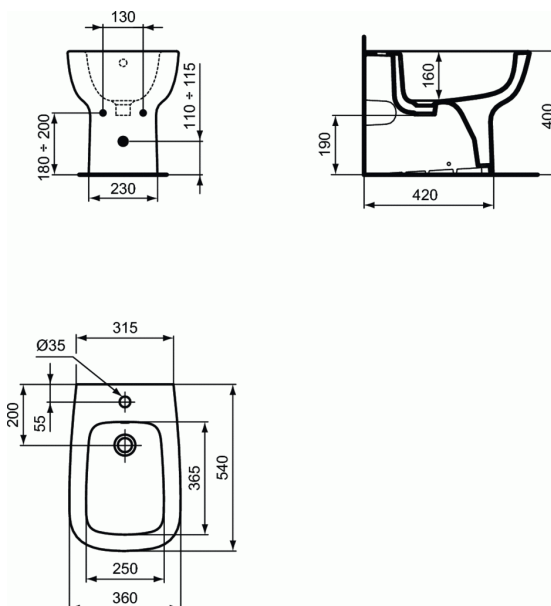

Cod produs T2813

ESEDRA

Bideu stativ, lipit de perete

Bideu stativ, lipit de perete

Un orificiu pentru baterie

Include: Set de fixare TT0257919

In cutie de carton

EN 14528

Optionale recomandate:

- Sifon pentru lavoar sau bideu G1 1/4 (A2307AA)

- Robinet coltar (conectare la apa G1/2, conectare la baterie 10mm/ G3/8) - 1 bucata (B7883AA)

FINISAJ*

01

* 01 = Alb European