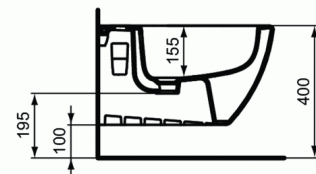

### Bideu suspendat

Cu fixare complet ascunsa

Cu orificiu pentru baterie

Include: Set de fixare TT0299598 (pentru o fixare complet ascunsa - fara gauri laterale)

In cutie de carton

EN 14688

Optionale recomandate: