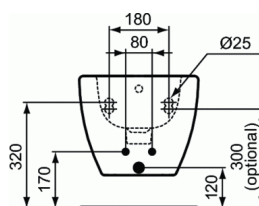

### Bideu suspendat

Cu fixare complet ascunsa

Cu orificiu pentru baterie

Include: Set de fixare TT0299598 (pentru o fixare complet ascunsa - fara gauri laterale)

In cutie de carton

EN 14688

Optionale recomandate: