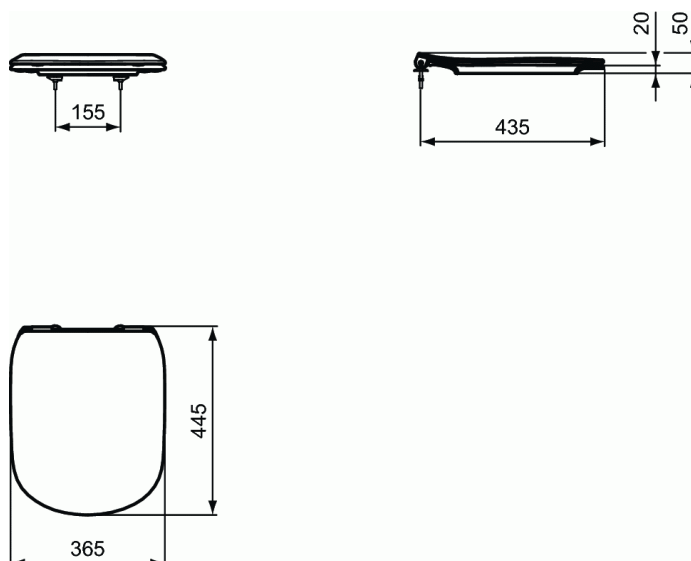

## Capac vas WC SUBTIRE, inchidere lenta

### Capac vas WC SUBTIRE, inchidere lenta

Cu balamale usor de detasat

Duroplast

Inchidere lenta