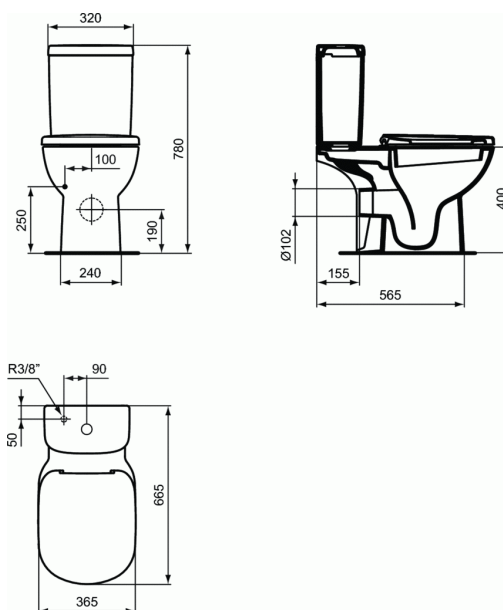

TEMPO

Vas WC stativ pentru combinare

Vas WC stativ pentru combinare

Spalare verticala, evacuare orizontala (universala)

In cutie de carton

EN 997

Include: Set de fixare TT0257919

Optiuni: Adaptor pentru scurgere verticala

Echipare necesara:

- Rezervor pentru combinare cu vas WC, Buton cu dubla comanda 4,5/2,5 litri, alimentare laterala, mecanism rezervor reversibil (T427401)/alimentare inferioara (T427301)
- Capac vas WC cu balamale metalice, duroplast (T679201)
- Capac vas WC, inchidere lenta, duroplast (T679301)
- Capac vas WC, inchidere lenta cu balamale metalice, duroplast (T679401)

Optionale recomandate:

- Racord de scurgere 90° (165-190 mm) (T002667)
- Racord de scurgere 90° (75-110 mm) (T002767)

FINISAJ*

01

* 01 = Alb European

NORME