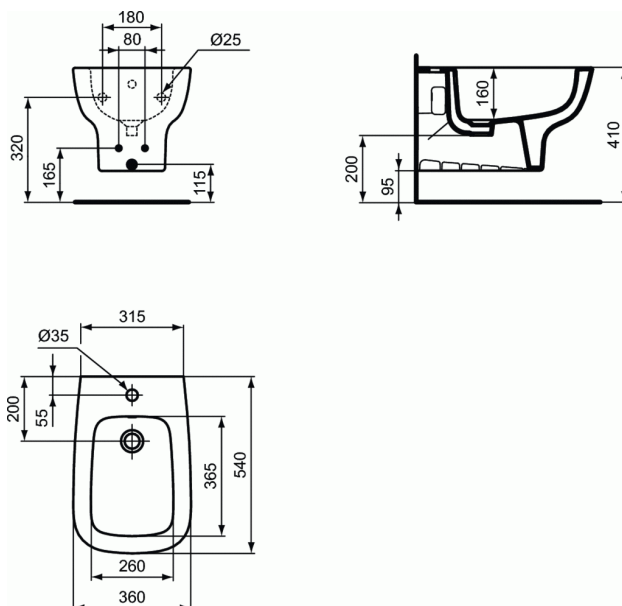

Cod produs T2815

ESEDRA Bideu suspendat

Bideu suspendat

Cu fixare complet ascunsa

Un orificiu pentru baterie

Include: Set de fixare TT0299598 (pentru o fixare complet ascunsa -

fara gauri laterale)

In cutie de carton

EN 14528

Optionale recomandate:

- Sifon pentru lavoar sau bideu G1 1/4 (A2307AA)

- Robinet coltar (conectare la apa G1/2, conectare la baterie 10mm/ G3/8) - 1 bucata (B7883AA)

FINISAJ*

01

* 01 = Alb European

NORME