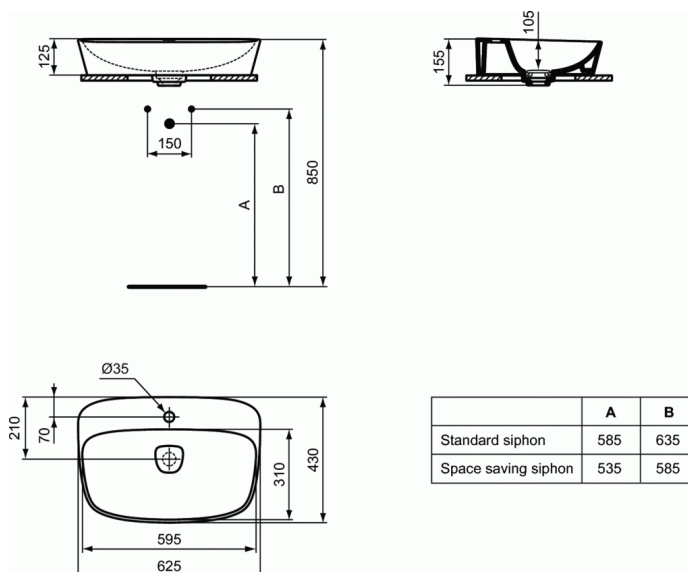

DEA

Lavoar pentru montaj pe blat 63 cm

Lavoar pentru montaj pe blat 63 cm

Cu orificiu centrala pentru baterie, fara preaplin

Va rugam folositi un ventil pentru lavoar fara prea-plin!

Include:

- Set de fixare T654867
- Sablonul de taiere TT0299330
- Capac ceramic pentru scurgere T852501

Se combina cu: individual cu sifon estetic EN 14688

In cutie de carton

Optionale recomandate:

- Ventil simplu G1 1/4 (J3291AA)
- Sifon estetic G1 1/4 (E0079AA)
- Robinet coltar estetic (conexiune la apa G1/2, conexiunea la furtunul flexibil al bateriei 10 mm/ G3/8) (A3491AA)