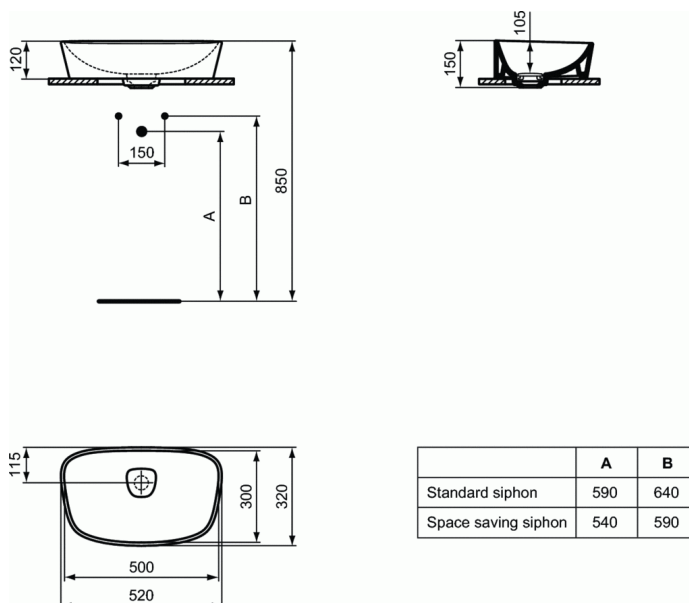

DEA

Lavoar pentru montaj pe blat 52 cm

Lavoar pentru montaj pe blat 52 cm

Fara preaplin

Va rugam folositi un ventil pentru lavoar fara prea-plin!

Include:

- Set de fixare T654867
- Sablonul de taiere TT0299329
- Capac ceramic pentru scurgere T852501

Se combina cu: individual cu sifon estetic EN 14688

In cutie de carton

Optionale recomandate:

- Ventil simplu G1 1/4 (J3291AA)
- Sifon estetic G1 1/4 (E0079AA)
- Robinet coltar estetic (conexiune la apa G1/2, conexiunea la furtunul flexibil al bateriei 10 mm/ G3/8) (A3491AA)