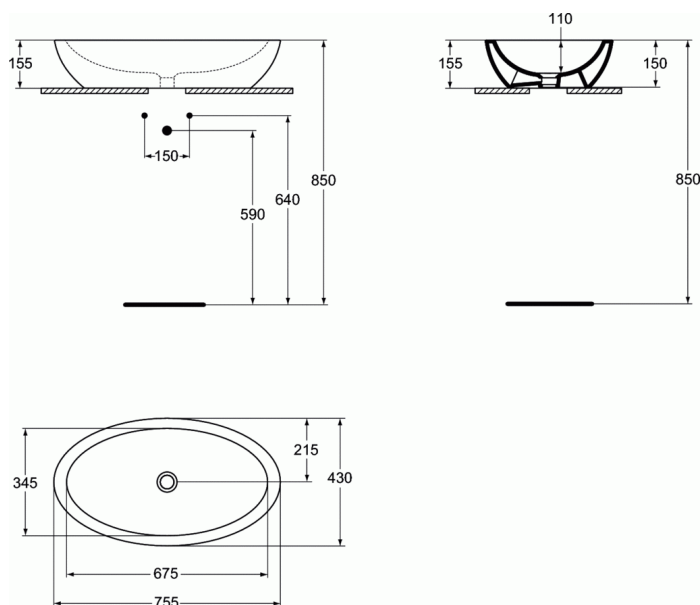

### “O” Lavoar oval 76x43 pentru montaj pe blat

#### “O” Lavoar oval 76x43 pentru montaj pe blat

Fara orificiu pentru baterie, fara preaplin

EN 14688

In cutie de carton

Include: Set de fixare E209167, sablonul de taiere

Pentru instalare se recomanda folosirea unei baterii inalte pentru lavoar cu montaj pe blat si ventil pentru lavoar fara prea-plin