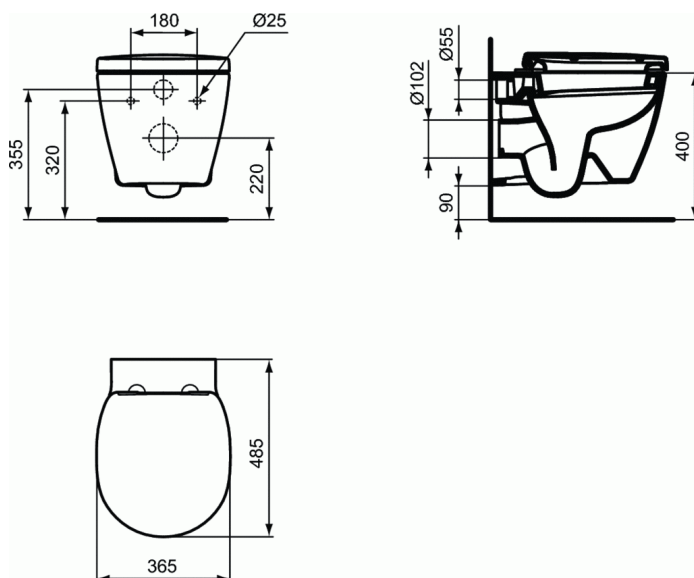

Cod produs E8046

CONNECT SPACE Vas WC suspendat

Vas WC suspendat

Compact (cu proiectie scurta) - numai 48 cm

Spalare verticala, evacuare orizontala

EN 997

In cutie de carton

Echipare necesara:

- Capac vas WC cu balamale metalice, duroplast (E712801)
- Capac vas WC, inchidere lenta cu balamale usor de detasat, duroplast (E712701)

Optionale recomandate:

- Cadru de instalare cu rezervor DIAMANTE Evo (C0067AA)
- Instalare pe perete /placuta de control - nu este inclusa - disponibil in 2 forme:W3708AA, W3708AD, W3708AC, W3709AA/ (W370567)
- Instalare pe pardoseala /placuta de control - nu este inclusa - disponibil in 2 forme:W3708AA, W3708AD, W3708AC, W3709AA/- se potriveste pentru peretii de gyps carton (W370767)
- Set pentru atenuarea zgomotului (T604900)