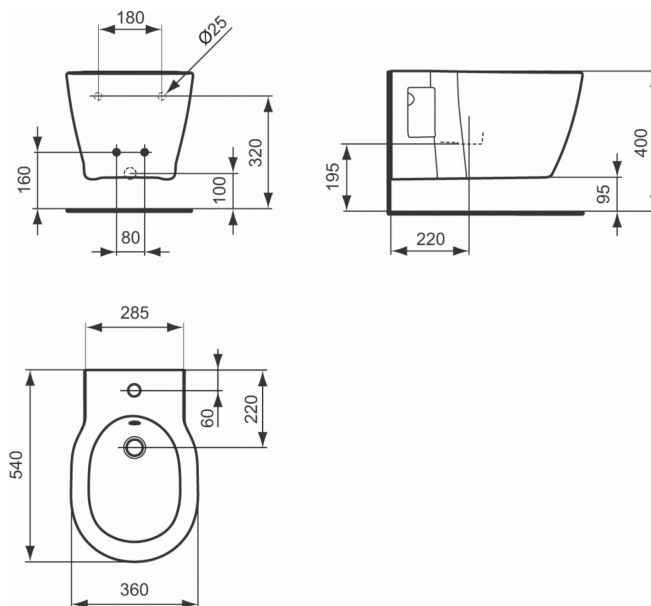

CONNECT

Bideu suspendat

Bideu suspendat

Cu orificiu pentru baterie

EN 14528

In cutie de carton

Optionale recomandate:

- Sifon pentru lavoar sau bideu G1 1/4 (A2307AA)

- Robinet coltar (conectare la apa G1/2, conectare la baterie 10mm/ G3/8) - 1 bucata (B7883AA)

FINISAJ*

01

MA

* 01 = Alb European, MA = Ideal Plus

NORME