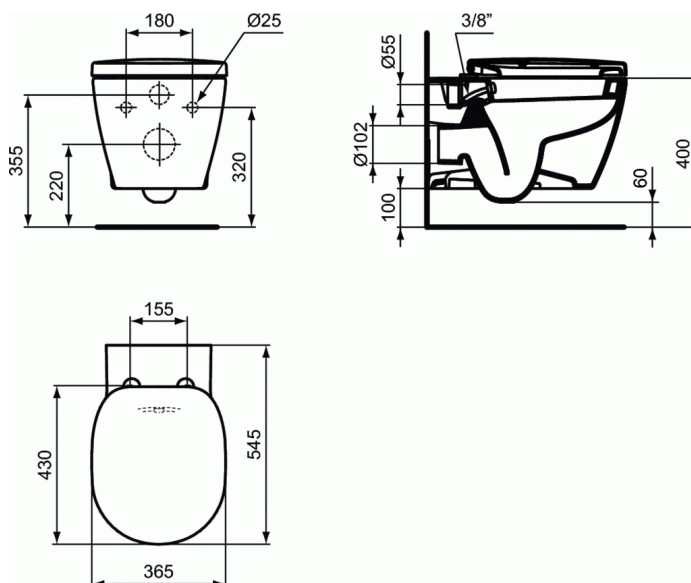

CONNECT

Vas WC suspendat cu functie de bideu

Vas WC suspendat cu functie de bideu

Cu evacuare orizontala si spalare verticala
EN 997

In cutie de carton

Echipare necesara:

- Capac vas WC SUBTIRE cu balamale metalice, duroplast (E772301)
- Capac vas WC SUBTIRE, inchidere lenta cu balamale usor de detasat, duroplast (E772401)
- Capac vas WC cu balamale metalice, duroplast (E712801)
- Capac vas WC, inchidere lenta cu balamale usor de detasat, duroplast (E712701)

Optionale recomandate:

- Cadru de instalare cu rezervor DIAMANTE Evo (C0067AA)
- Rezervor incastat pentru vas WC suspendat, placuta de control nu este inclusa - este disponibila in doua variante: W3708AA, W3708AD, W3708AC sau W3709AA (W370567)
- Rezervor incastat pentru vas WC suspendat - pentru pereti cu rezistenta redusa (rigips) - placuta de control nu este inclusa - este disponibila in doua variante: W3708AA, W3708AD, W3708AC sau W3709AA (W370767)
- Set pentru atenuarea zgomotului (T604900)