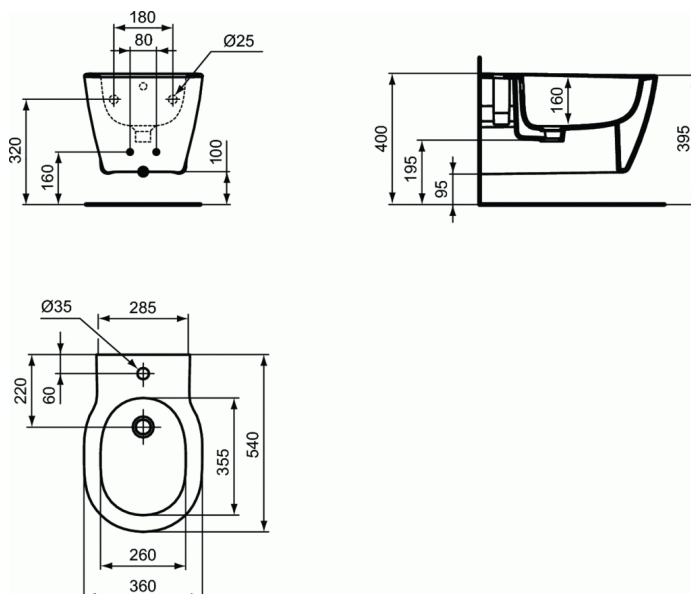

Cod produs E7722

CONNECT

Bideu suspendat cu fixare complet ascunsa

Bideu suspendat cu fixare complet ascunsa

Cu orificiu pentru baterie

Include: Set de fixare TT0299327 (pentru o fixare complet ascunsa - fara gauri laterale)

EN 14528

In cutie de carton

Optionale recomandate:

- Sifon pentru lavoar sau bideu G1 1/4 (A2307AA)
- Robinet coltar (conectare la apa G1/2, conectare la baterie 10mm/ G3/8) - 1 bucata (B7883AA)

FINISAJ*

01