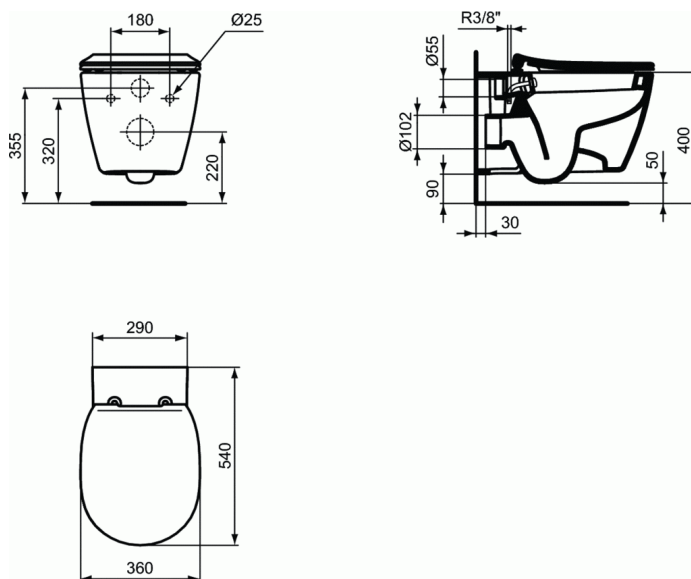

Cod produs E7721

CONNECT

Vas WC suspendat cu functie de bideu

Vas WC suspendat cu functie de bideu

Cu fixare complet ascunsa

Spalare verticala, scurgere orizontala

Include: set de fixare TT0299327 (pentru o fixare complet ascunsa - fara gauri laterale)

EN 997

In cutie de carton

Echipare necesara:

- Capac vas WC SUBTIRE cu balamale metalice, duroplast (E772301)
- Capac vas WC SUBTIRE, inchidere lenta cu balamale usor de detasat, duroplast (E772401)
- Capac vas WC cu balamale metalice, duroplast (E712801)
- Capac vas WC, inchidere lenta cu balamale usor de detasat, duroplast (E712701)

Optionale recomandate

- Cadru de instalare cu rezervor DIAMANTE Evo (C0067AA)
- Rezervor incastat pentru vas WC suspendat, placuta de control nu este inclusa - este disponibila in doua variante: W3708AA, W3708AD, W3708AC sau W3709AA (W370567)
- Rezervor incastat pentru vas WC suspendat - pentru pereti cu rezistenta redusa (rigips) - placuta de control nu este inclusa - este disponibila in doua variante: W3708AA, W3708AD, W3708AC sau W3709AA (W370767)
- Set pentru atenuarea zgomotului (T604900)