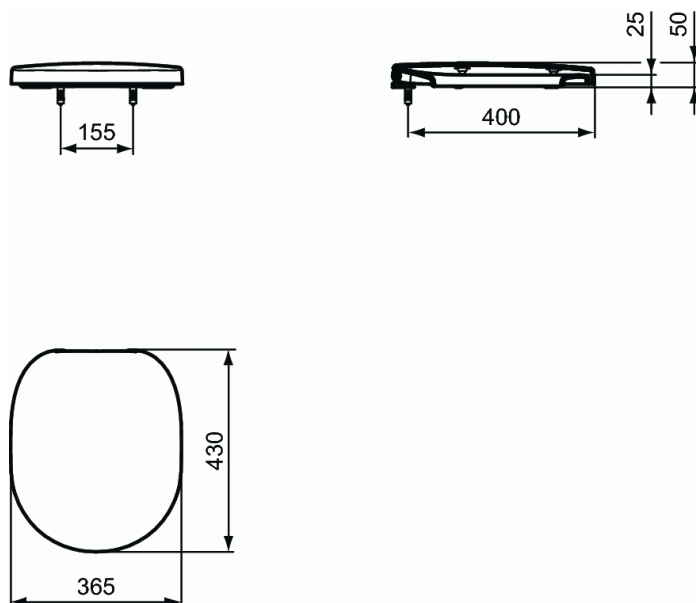

### Capac vas WC, inchidere lenta

#### VARIANTA PRODUS

Capac vas WC

E7128