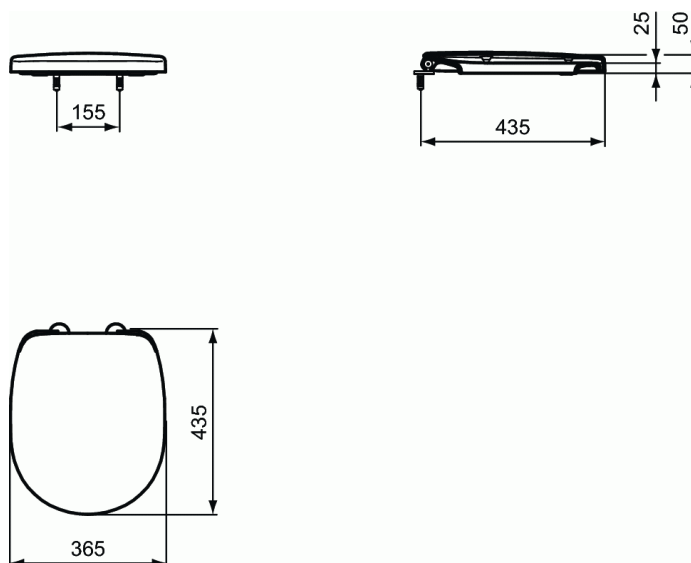

Cod produs E1291

CONNECT SPACE

Capac vas WC, inchidere lenta

Capac vas WC, inchidere lenta

Inchidere lenta

Cu balamale usor de detasat

Duroplast

VARIANTA PRODUS

Capac vas WC

E1290

FINISAJ*

01

* 01 = Alb European

NORME