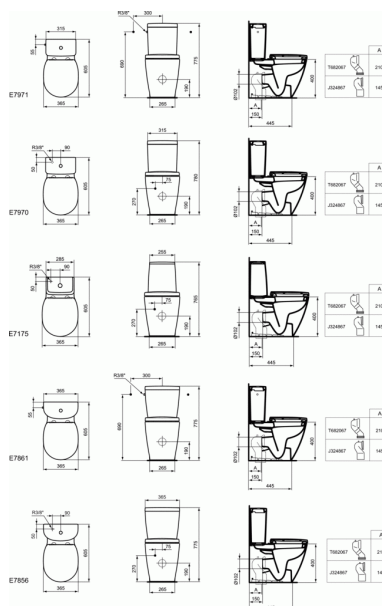

CONNECT SPACE

Vas WC stativ pentru combinare, lipit de perete

Vas WC stativ pentru combinare, lipit de perete

Compact (cu proiectie scurta) - numai 60 cm

Spalare verticala, evacuare orizontala (universala)

EN 997

In cutie de carton

Include: Set de fixare TT0257919

Optiuni: Adaptor pentru scurgere verticala

Echipare necesara:

- Rezervor Cube pentru combinare cu vas WC, Buton cu dubla comanda 6/3 litri, alimentare inferioara (E797001)/alimentare laterala, mecanism rezervor reversibil (E797101)

- Rezervor Cube Scandinavian pentru combinare cu vas WC, Buton cu dubla comanda 6/3 litri, alimentare inferioara (E717501)

- Rezervor Arc pentru combinare cu vas WC, Buton cu dubla comanda 6/3 litri, alimentare inferioara (E785601)/alimentare laterala, mecanism rezervor reversibil (E786101)

- Capac vas WC /Compact/ cu balamale metalice, duroplast (E129001)

- Capac vas WC /Compact/, inchidere lenta cu balamale usor de detasat, duroplast (E129101)

Optionale recomandate:

- Racord de scurgere 90° - pentru 145 mm distanta (de la perete la centrul scurgerii) (J324867)