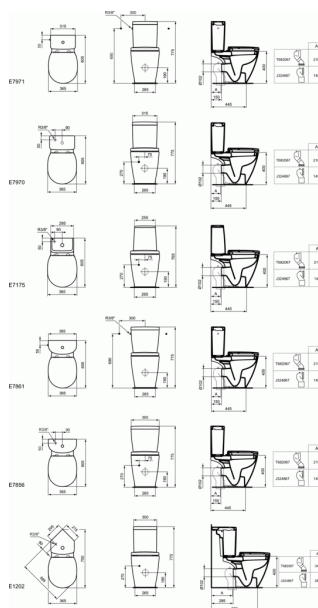

## CONNECT SPACE

### Vas WC stativ pentru combinare

#### Vas WC stativ pentru combinare

Compact (cu proiectie scurta) - numai 60 cm

Spalare verticala, evacuare orizontala (universala)

EN 997

In cutie de carton

Include: Set de fixare TT0257919

Optiuni: Adaptor pentru scurgere verticala

- Rezervor Arc pentru combinare cu vas WC, Buton cu dubla comanda 6/3 litri, alimentare inferioara (E785601)/alimentare laterala, mecanism rezervor reversibil (E786101)

- Rezervor pentru combinare cu vas WC (Varianta de colt), Buton cu dubla comanda 6/3 litri, alimentare inferioara (E120201)