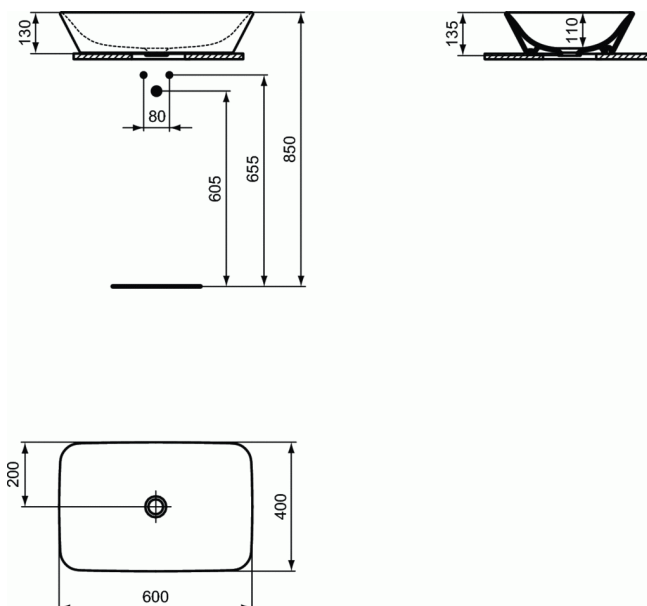

Cod produs E0348

CONNECT AIR

Lavoar 60x40 cm pentru montaj pe blat

Lavoar 60x40 cm pentru montaj pe blat

Fara orificiu pentru baterie, fara cu preaplin

Include: Set de fixare D570967, sablonul de taiere

VV2401290524

In cutie de carton

EN 14688

Va rugam folositi un ventil pentru lavoar fara prea-plin!

Pentru combinare cu: Connect Air unitate de lavoar sau pentru montaj individual numai cu sifon estetic

Optionale recomandate:

- Sifon estetic G1 1/4 (E0079AA)
- Robinet coltar estetic (conexiune la apa G1/2, conexiunea la furtunul flexibil al bateriei 10 mm/ G3/8) - 1 bucata (A3491AA)
- Sifon pentru lavoar G1 1/4 - de tip tubular (A2305AA)
- Robinet coltar (conectare la apa G1/2, conectare la baterie 10mm/ G3/8) - 1 bucata (B7883AA)
- Adaptor pentru sifon G 1 1/4 (daca se monteaza cu baterie fara ventil) (B4801AA)
- Ventil pentru lavoar fara prea-plin G1 ¼ (J3291AA)