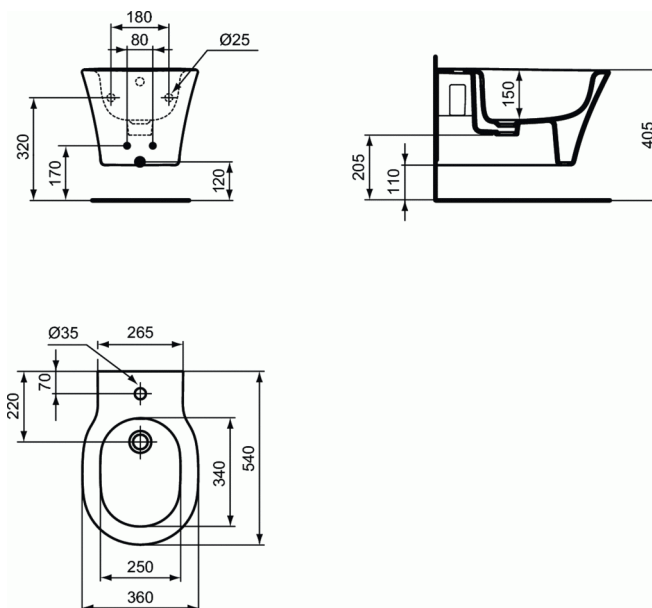

### Bideu suspendat

Cu orificiu pentru baterie

Cu fixare complet ascunsa

Include: Set de fixare TT0299598 (pentru o fixare complet ascunsa -

fara gauri laterale)

In cutie de carton

EN 14528

Optionale recomandate:

- Sifon pentru lavoar sau bideu G1 1/4 (A2307AA)

- Robinet coltar (conectare la apa G1/2, conectare la baterie 10mm/ G3/8) - 1 bucata (B7883AA)