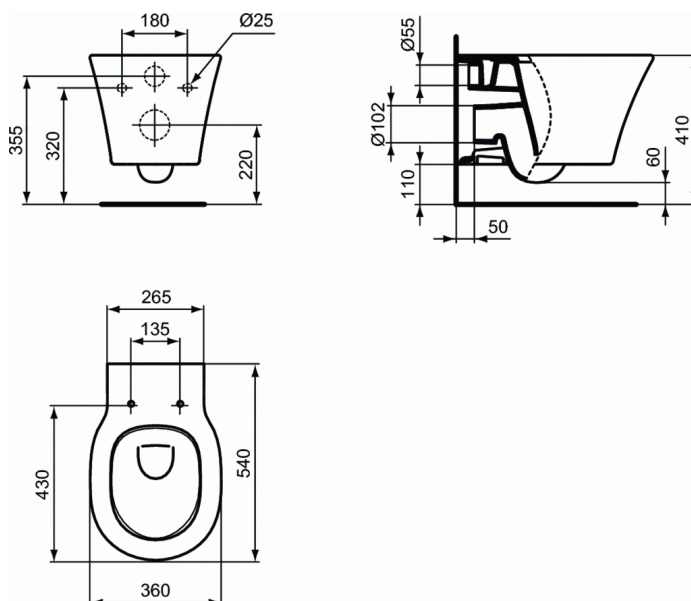

Cod produs E0054

CONNECT AIR

Vas WC suspendat - AquaBlade®

Vas WC suspendat - AquaBlade®

Cu fixare complet ascunsa

Include: Set de fixare TT0299598 (pentru o fixare complet ascunsa - fara gauri laterale)

In cutie de carton

EN 997

Nota: Pentru Aquablade WC-uri NU se recomanda instalarea cu valva de presiune

Echipare necesara:

- Capac vas WC SUBTIRE cu balamale metalice, duroplast (E036501)
- Capac vas WC SUBTIRE, inchidere lenta cu balamale usor de detasat, duroplast (E036601)

Optionale recomandate:

- Cadru de instalare cu rezervor DIAMANTE Evo (C0067AA)
- Rezervor incastat pentru vas WC suspendat, placuta de control nu este inclusa - este disponibila in doua variante: W3708AA, W3708AD, W3708AC sau W3709AA (W370567)
- Rezervor incastat pentru vas WC suspendat - pentru pereti cu rezistenta redusa (rigips) - placuta de control nu este inclusa - este disponibila in doua variante: W3708AA, W3708AD, W3708AC sau W3709AA (W370767)
- Set pentru atenuarea zgomotului (T604900)
- Limitator (in cazul in care volumul de spalare total este mai mare de 6L pana la 9L) (WW965956)