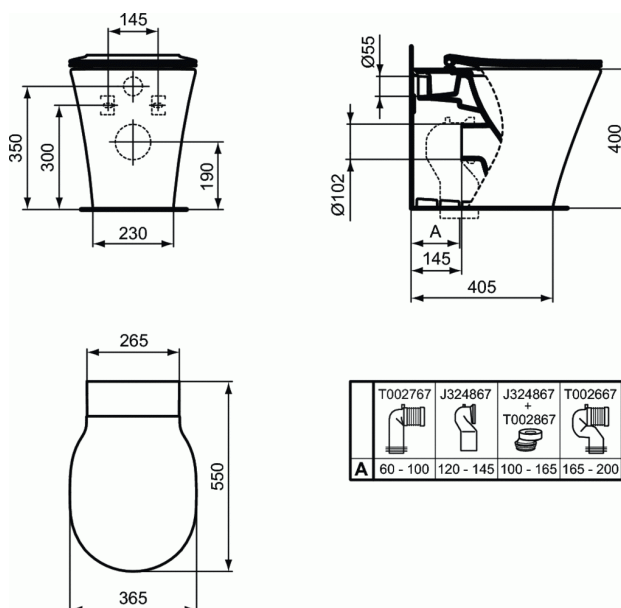

CONNECT AIR**Vas WC stativ, lipit de perete - AquaBlade®****Vas WC stativ, lipit de perete - AquaBlade®**

Cu evacuare orizontala (universala) si spalare verticala

Cu fixare complet ascunsa

Include: Set de fixare TT0293851 (pentru o fixare complet ascunsa - fara gauri laterale)

In cutie de carton

EN 997

Optiuni: Adaptor pentru scurgere verticala

Nota: Pentru AquaBlade WC-uri NU se recomanda instalarea cu valva de presiune

Echipare necesara:

- Capac vas WC SUBTIRE cu balamale metalice, duroplast (E036501)
- Capac vas WC SUBTIRE, inchidere lenta cu balamale usor de detasat, duroplast (E036601)

Optionale recomandate:

- Rezervor incastat pentru vas WC pe pardoseala - placuta de control nu este inclusa (W370067)
- Clapeta cu dubla actionare - logo Ideal Standard (pentru W370067) (W3091AA)
- Racord de scurgere 90° - pentru 60-150 mm distanta (de la perete la centrul scurgerii) (T002767)
- Racord de scurgere 90° - pentru 175-205 mm distanta (de la perete la centrul scurgerii) (J324867)
- Racord de scurgere 90° - pentru 165-210 mm distanta (de la perete la centrul scurgerii) (T002667)
- Adaptor excentric in combinatie cu racord scurgere 90° (vertical) J324867 pentru 155-225 mm distanta (de la perete la centrul scurgerii) (T002867)
- Limitator (in cazul in care volumul de spalare total este mai mare de 6L pana la 9L) (WW965956)