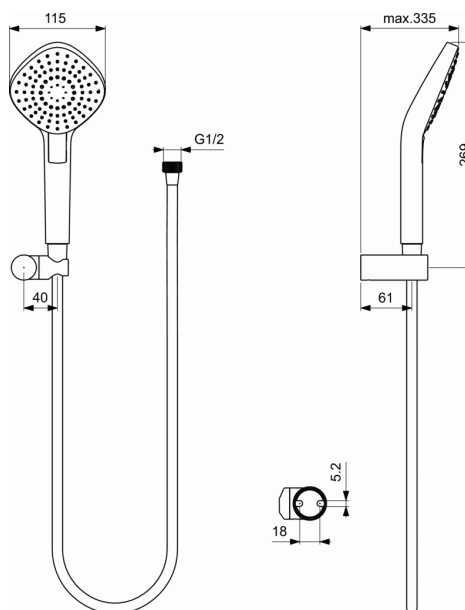

Cod produs B2240

IDEALRAIN EVO

Diamond Para de dus mobila 115 mm si suport

Diamond Para de dus mobila 115 mm si suport

Agatatoare rotativa metalica de perete
Furtun flexibil de dus 1750 mm IDEALFLEX

Para de dus mobila 115 mm

3 modele de jet cu buton de selectare:

- Ploaie
- Ploaie aerata
- Masaj

Limitator debit 8 l/min

Logo IS

Presiunea apei mai mult de 0.1bar

FINISAJ*

* AA = Crom

NORME