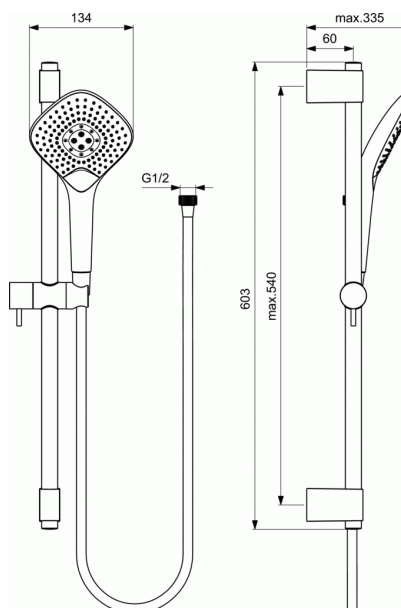

IDEALRAIN EVOJET

Diamond Para de dus mobila 134 mm si Bara culisanta 600 mm

Diamond Para de dus mobila 134 mm si Bara culisanta 600 mm

600 mm bara culisanta cu prindere metalica

Suport pentru bara metalica si suport de dus pentru sustinere si durabilitate

Maner metalic usor de folosit

Furtun flexibil de dus 1750 mm IDEALFLEX

Para de dus mobila 134 mm

3 modele de jet cu buton de selectare:

- Ploaie
- Picaturi jet
- Masaj

Limitator debit 8 l/min

Logo IS

Presiunea apei mai mult de 0.1bar

FINISAJ*

* AA = Crom

NORME