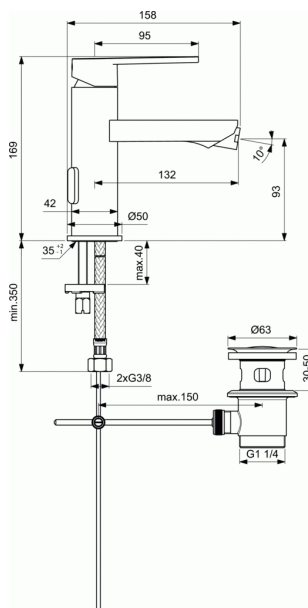

GIO Baterie pentru bideu

Baterie pentru bideu

Sistem de montaj Easy-Fix - simplu de fixat

Racorduri flexibile G3/8" pentru sistemul de racordare al alimentarii cu apa

Cartus 35 mm cu limitator de apa calda

Ventil metalic

Maner metalic cu indicator rosu si albastru

Aerator ascuns M16,5x1, cu racord mobil, cu limitator debit 5 l/min

In conformitate cu EN817 (baterii monocomanda)

FINISAJ*

* AA = Crom

NORME