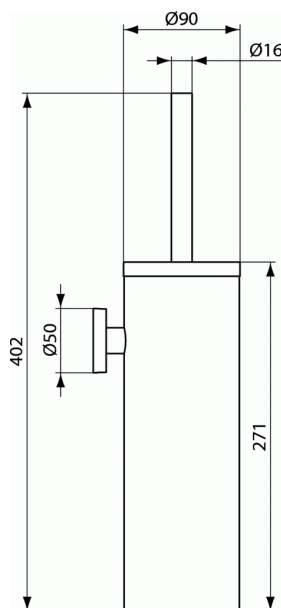

Cod produs A9128

## IOM Set perie WC, montaj suspendat

### Set perie WC, montaj suspendat

IOM Set perie WC, montaj suspendat

Otel inoxidabil

Set de fixare inclus

90x 130 x 402 mm, 0,89 kg