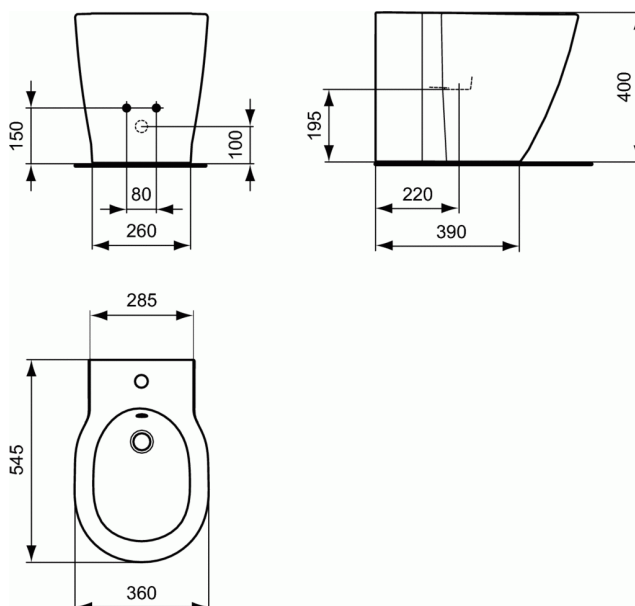

#### Bideu stativ, lipit de perete

Cu orificiu pentru baterie

Lipit de perete

Include: Set de fixare TT0257919

EN 14528

In cutie de carton

Optionale recomandate:

- Sifon pentru lavoar sau bideu G1 1/4 (A2307AA)
- Robinet coltar (conectare la apa G1/2, conectare la baterie 10mm/ G3/8) - 1 bucata (B7883AA)