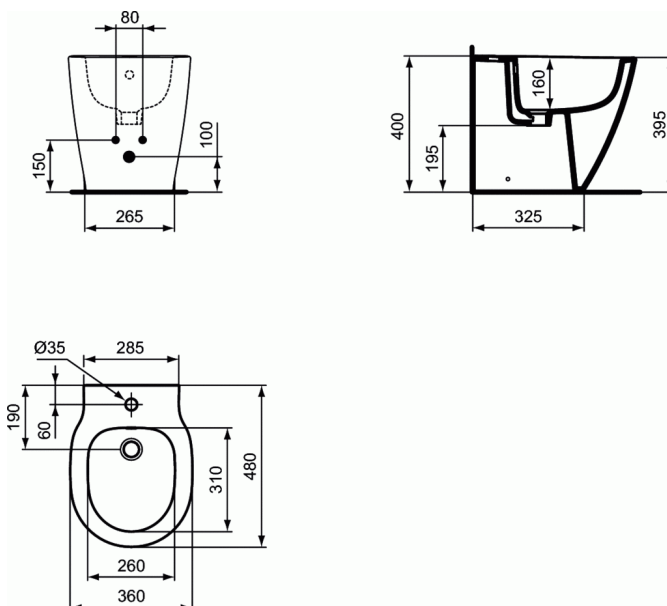

Cod produs E1200

CONNECT SPACE

Bideu stativ, lipit de perete

Bideu stativ, lipit de perete

Compact (cu proiectie scurta) - numai 48 cm

Cu orificiu pentru baterie

EN 14528

In cutie de carton

Include: Set de fixare TT0257919

Optionale recomandate:

- Sifon pentru lavoar sau bideu G1 1/4 (A2307AA)

- Robinet coltar (conectare la apa G1/2, conectare la baterie 10mm/ G3/8) - 1 bucata (B7883AA)

FINISAJ*

01

* 01 = Alb European

NORME