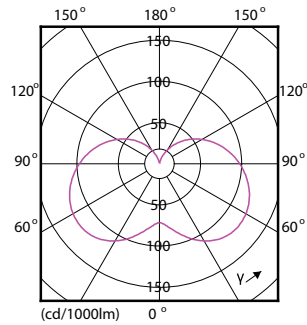

Catalog de date

General Information		Curent lampă (nom.)	
Baza elementului de fixare	E14 [E14]		65 mA
În conformitate cu UE RoHS	Da	Echivalent putere	60 W
Durată de via ă nominală (nom.)	15000 h	Timp de pornire (nom.)	0,5 s
Ciclu comutare pornit/oprit	50000X	Timp de încălzire până la 60% lumină (nom.)	0.5 s
Tip tehnic	7-60W	Factor de putere (nom.)	0.5
		Tensiune (nom.)	220-240 V
Light Technical		Temperature	
Cod culoare	840 [CCT de 4000 K]	Maximum T-case (nom.)	90 °C
Flux luminos (nom.)	830 lm		
Denumirea culorii	Alb rece (CW)	Controls and Dimming	
Temperatură de culoare corelată (nom.)	4000 K	Cu reglarea intensită ii luminoase	Nu
Randament luminos (nominal) (nom.)	118,00 lm/W		
Consisten ă culori	<6	Mechanical and Housing	
Indice de redare a culorii (nom.)	80	Finisaj bec	Mat
Factorul de men inere a fluxului luminos al lămpii la sfârșitul duratei de via ă nominale (nom.)	70 %		
Operating and Electrical		Approval and Application	
Frecven ă de intrare	De la 50 până la 60 Hz	Etichetă de eficien ă energetică (EEL)	A++
Putere consumată (W) (Nom)	7 W	Consum de energie kWh/1000 h	7 kWh
		Product Data	
		Cod complet produs	871869670305200

CorePro LEDcandle

Nume comandă produs	CorePro LEDcandle ND 7-60W E14 840 B38 FR
EAN/UPC – Produs	8718696703052
Cod de comandă	70305200
Numărător – Cantitate per pachet	1

Numărător SAP – Pachete per exterior	10
Nr. material (12NC)	929001325402
Greutate netă SAP (bucată)	0.063 kg

Cote

Product	D	C
CorePro LEDcandle ND 7-60W E14 840 B38 FR	38 mm	114 mm

Candle 230V 8-60W 806lm 4000K E14 ND FR

Date fotometrice

LEDbulb 60W E14 840 FR B38

LEDbulb 60W E14 827 FR B38

LEDbulb 60W E14 840 FR B38