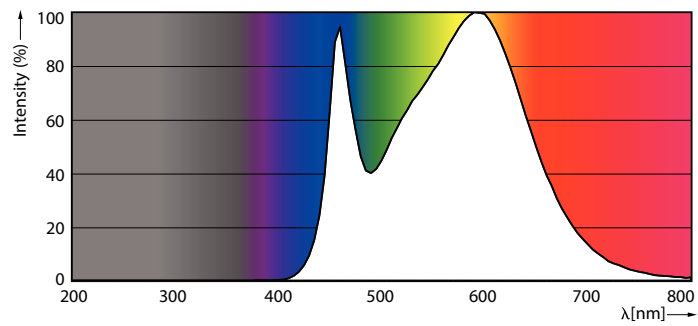

CorePro LEDcandle

CorePro LEDcandle ND 7-60W E14 840 B38 FR

Lampa de tip lumânare CorePro LED este proiectată pentru înlocuirea vechilor lămpi cu incandescență. Este compatibilă cu instalațiile cu dulie E14 fiind un produs atractiv mai ales pentru candelabre. Lămpile cu LED asigură reduceri impresionante ale consumului de energie și minimizează costurile de întreținere. Acestea sunt disponibile atât în varianta cu glob clar cât și mat.

Catalog de date

General Information		Curent lampă (nom.)	
Baza elementului de fixare	E14 [E14]		65 mA
În conformitate cu UE RoHS	Da	Echivalent putere	60 W
Durată de via ă nominală (nom.)	15000 h	Timp de pornire (nom.)	0,5 s
Ciclu comutare pornit/oprit	50000X	Timp de încălzire până la 60% lumină (nom.)	0.5 s
Tip tehnic	7-60W	Factor de putere (nom.)	0.5
		Tensiune (nom.)	220-240 V
Light Technical		Temperature	
Cod culoare	840 [CCT de 4000 K]	Maximum T-case (nom.)	90 °C
Flux luminos (nom.)	830 lm		
Denumirea culorii	Alb rece (CW)	Controls and Dimming	
Temperatură de culoare corelată (nom.)	4000 K	Cu reglarea intensită ii luminoase	Nu
Randament luminos (nominal) (nom.)	118,00 lm/W		
Consisten ă culori	<6	Mechanical and Housing	
Indice de redare a culorii (nom.)	80	Finisaj bec	Mat
Factorul de men inere a fluxului luminos al lămpii la sfârșitul duratei de via ă nominale (nom.)	70 %		
Operating and Electrical		Approval and Application	
Frecven ă de intrare	De la 50 până la 60 Hz	Etichetă de eficien ă energetică (EEL)	A++
Putere consumată (W) (Nom)	7 W	Consum de energie kWh/1000 h	7 kWh
		Product Data	
		Cod complet produs	871869670305200

Cote

Product	D	C
CorePro LEDcandle ND 7-60W E14 840 B38 FR	38 mm	114 mm

Candle 230V 8-60W 806lm 4000K E14 ND FR

Date fotometrice

LEDbulb 60W E14 840 FR B38

LEDbulb 60W E14 827 FR B38

LEDbulb 60W E14 840 FR B38