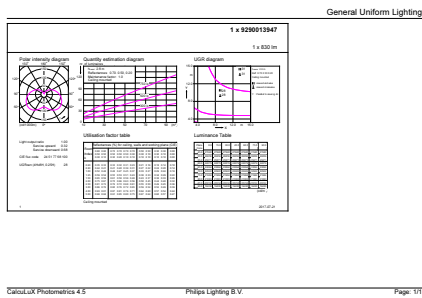

CorePro LEDcandle

Nume comandă produs	CorePro LEDcandle ND 7-60W E14 865 B38 FR
EAN/UPC - Produs	8718696746851
Cod de comandă	74685100
Numărător - Cantitate per pachet	1

Numărător - Pachete per cutie exterioră	10
Material nr. (12NC)	929001394702
Greutate netă (bucată)	0,063 kg

Cote

Product	D	C
CorePro LEDcandle ND 7-60W E14 865 B38 FR	38 mm	114 mm

Candle B38 7-60W 830lm 6500K E14 ND FR

Date fotometrice

CorePro LEDcandle 60W E14 865 FR B38

CorePro LEDcandle 60W E14 865 FR B38