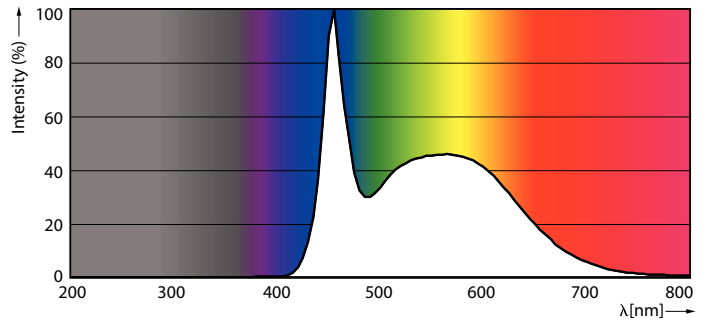

CorePro LEDcandle

Nume comandă produs	CorePro LEDcandle ND 7-60W E14 865 B38 FR
EAN/UPC - Produs	8718696746851
Cod de comandă	74685100
Numărător - Cantitate per pachet	1

Numărător - Pachete per cutie exterioră	10
Material nr. (12NC)	929001394702
Greutate netă (bucată)	0,063 kg

Cote

Product	D	C
CorePro LEDcandle ND 7-60W E14 865 B38 FR	38 mm	114 mm

Candle B38 7-60W 830lm 6500K E14 ND FR

Date fotometrice

CorePro LEDcandle 60W E14 865 FR B38

CorePro LEDcandle 60W E14 865 FR B38