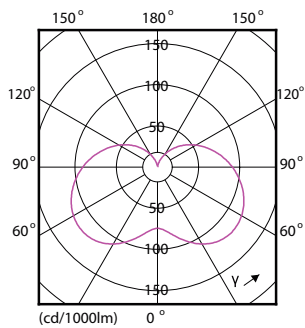

CorePro LEDcandle 60W E14 865 FR B38